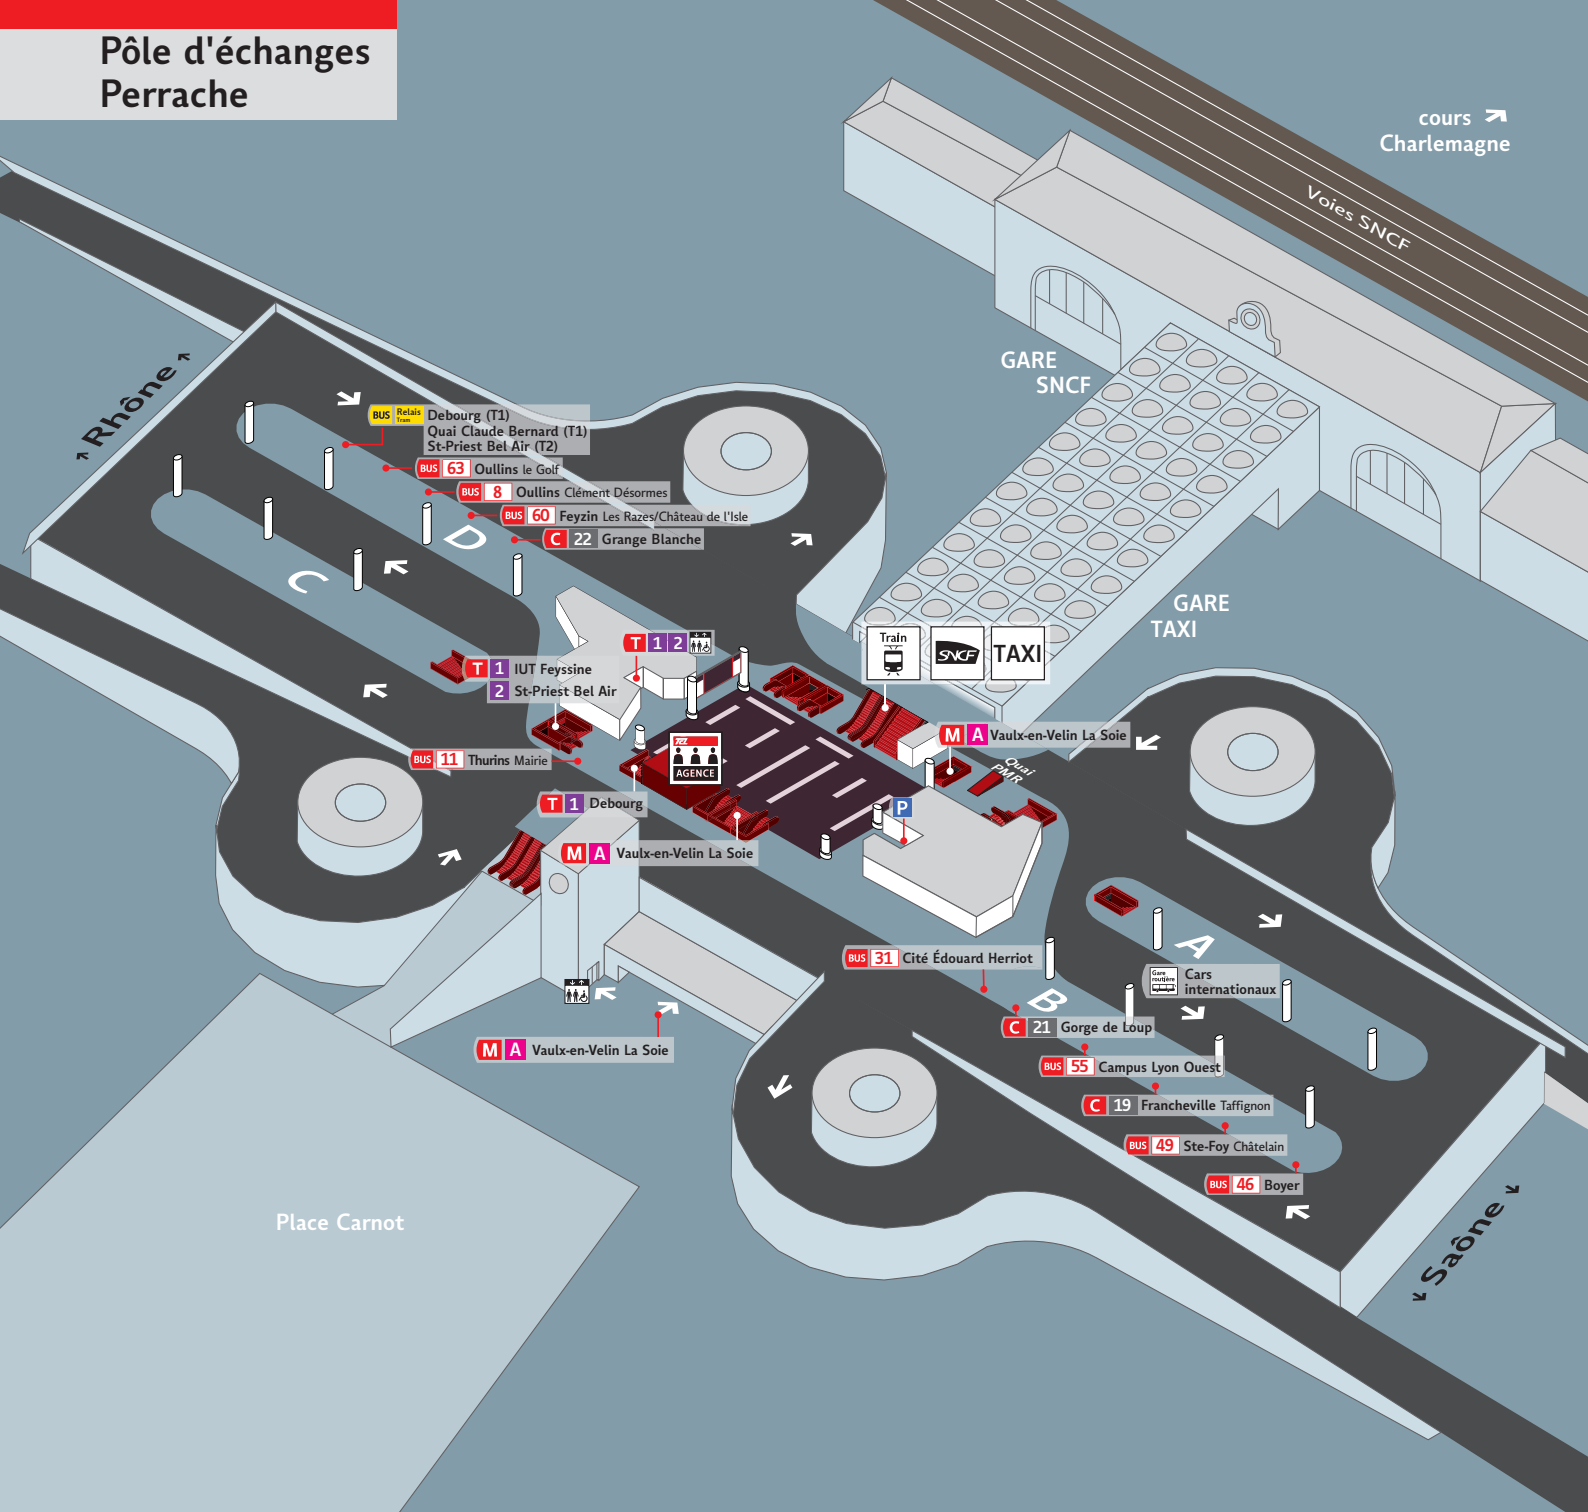

Pôle d'échanges Perrache

cours ↗
Charlemagne

↑ Rhône ↗

↘ Saône ↘

GARE SNCF

GARE TAXI

Place Carnot

- BUS Relais Train
Debourg (T1)
Quai Claude Bernard (T1)
St-Priest Bel Air (T2)
- BUS 63 Oullins le Golf
- BUS 8 Oullins Clément Désormes
- BUS 60 Feyzin Les Razes/Château de l'Isle
- C 22 Grange Blanche

- T 1 IUT Feysine
- T 2 St-Priest Bel Air

BUS 11 Thurins Mairie

T 1 Debourg

M A Vaulx-en-Velin La Soie

M A Vaulx-en-Velin La Soie

BUS 31 Cité Édouard Herriot

C 21 Gorge de Loup

BUS 55 Campus Lyon Ouest